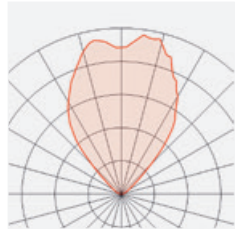

4000 K	20 cm	11.14 Klux
446 cd	50 cm	1780 lux
605 lm	1 m	446 lux
7.5 W	2 m	111 lux
	3 m	49.5 lux

4000 K	50 cm	4150 lux
1030 cd	1 m	1030 lux
1410 lm	2 m	260 lux
17 W	3 m	116 lux
	5 m	41.6 lux

Twin 6 - 230 VAC On/off

	2200K	3000K	4000K	6000K
10° - 11.03 Kcd silver grey	<u>TWN06ANX231SWNB</u>	<u>TWN06ANX231WWNB</u>	<u>TWN06ANX231NWNB</u>	<u>TWN06ANX231CWNB</u>
30° - 2040 cd silver grey	<u>TWN06ANX231SWMB</u>	<u>TWN06ANX231WWMB</u>	<u>TWN06ANX231NWMB</u>	<u>TWN06ANX231CWMB</u>
50° - 969 cd silver grey	<u>TWN06ANX231SWWB</u>	<u>TWN06ANX231WWWB</u>	<u>TWN06ANX231NWWB</u>	<u>TWN06ANX231CWWB</u>
35°X12° - 3000 cd silver grey	<u>TWN06ANX231SWVN</u>	<u>TWN06ANX231WWVN</u>	<u>TWN06ANX231NWWN</u>	<u>TWN06ANX231CWWN</u>
12°X35° - 3000 cd silver grey	<u>TWN06ANX231SWON</u>	<u>TWN06ANX231WWON</u>	<u>TWN06ANX231NWON</u>	<u>TWN06ANX231CWON</u>
80° - 446 cd silver grey	<u>TWN06ANX231SWFL</u>	<u>TWN06ANX231WWFL</u>	<u>TWN06ANX231NWFL</u>	<u>TWN06ANX231CWFL</u>

Twin 14 - 230 VAC On/off

	2200K	3000K	4000K	6000K
10° - 25.74 Kcd silver grey	<u>TWN14ANX231SWNB</u>	<u>TWN14ANX231WWNB</u>	<u>TWN14ANX231NWNB</u>	<u>TWN14ANX231CWNB</u>
30° - 4780 cd silver grey	<u>TWN14ANX231SWMB</u>	<u>TWN14ANX231WWMB</u>	<u>TWN14ANX231NWMB</u>	<u>TWN14ANX231CWMB</u>
50° - 2260 cd silver grey	<u>TWN14ANX231SWWB</u>	<u>TWN14ANX231WWWB</u>	<u>TWN14ANX231NWWB</u>	<u>TWN14ANX231CWWB</u>
35°X12° - 7000 cd silver grey	<u>TWN14ANX231SWVN</u>	<u>TWN14ANX231WWVN</u>	<u>TWN14ANX231NWWN</u>	<u>TWN14ANX231CWWN</u>
12°X35° - 7000 cd silver grey	<u>TWN14ANX231SWON</u>	<u>TWN14ANX231WWON</u>	<u>TWN14ANX231NWON</u>	<u>TWN14ANX231CWON</u>
80° - 1030 cd silver grey	<u>TWN14ANX231SWFL</u>	<u>TWN14ANX231WWFL</u>	<u>TWN14ANX231NWFL</u>	<u>TWN14ANX231CWFL</u>